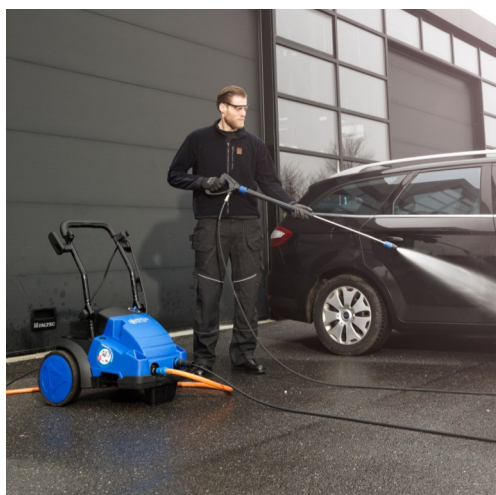

Celoročně zvýhodněné produkty

Akce roku 2017

Original
Wap

 **Nilfisk**

Špičková kvalita originální WAPKY

V akci do 31.12.2017

MC 2C-150/650 XT

**Cena v akci
16.699,-**