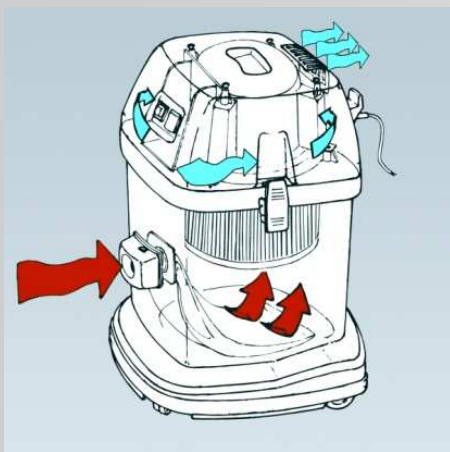

Vysavače s vertikální konstrukcí

5 L – 1000 W
AS 5 s papírovým filtrem
AS 5 s polyesterovým filtrem